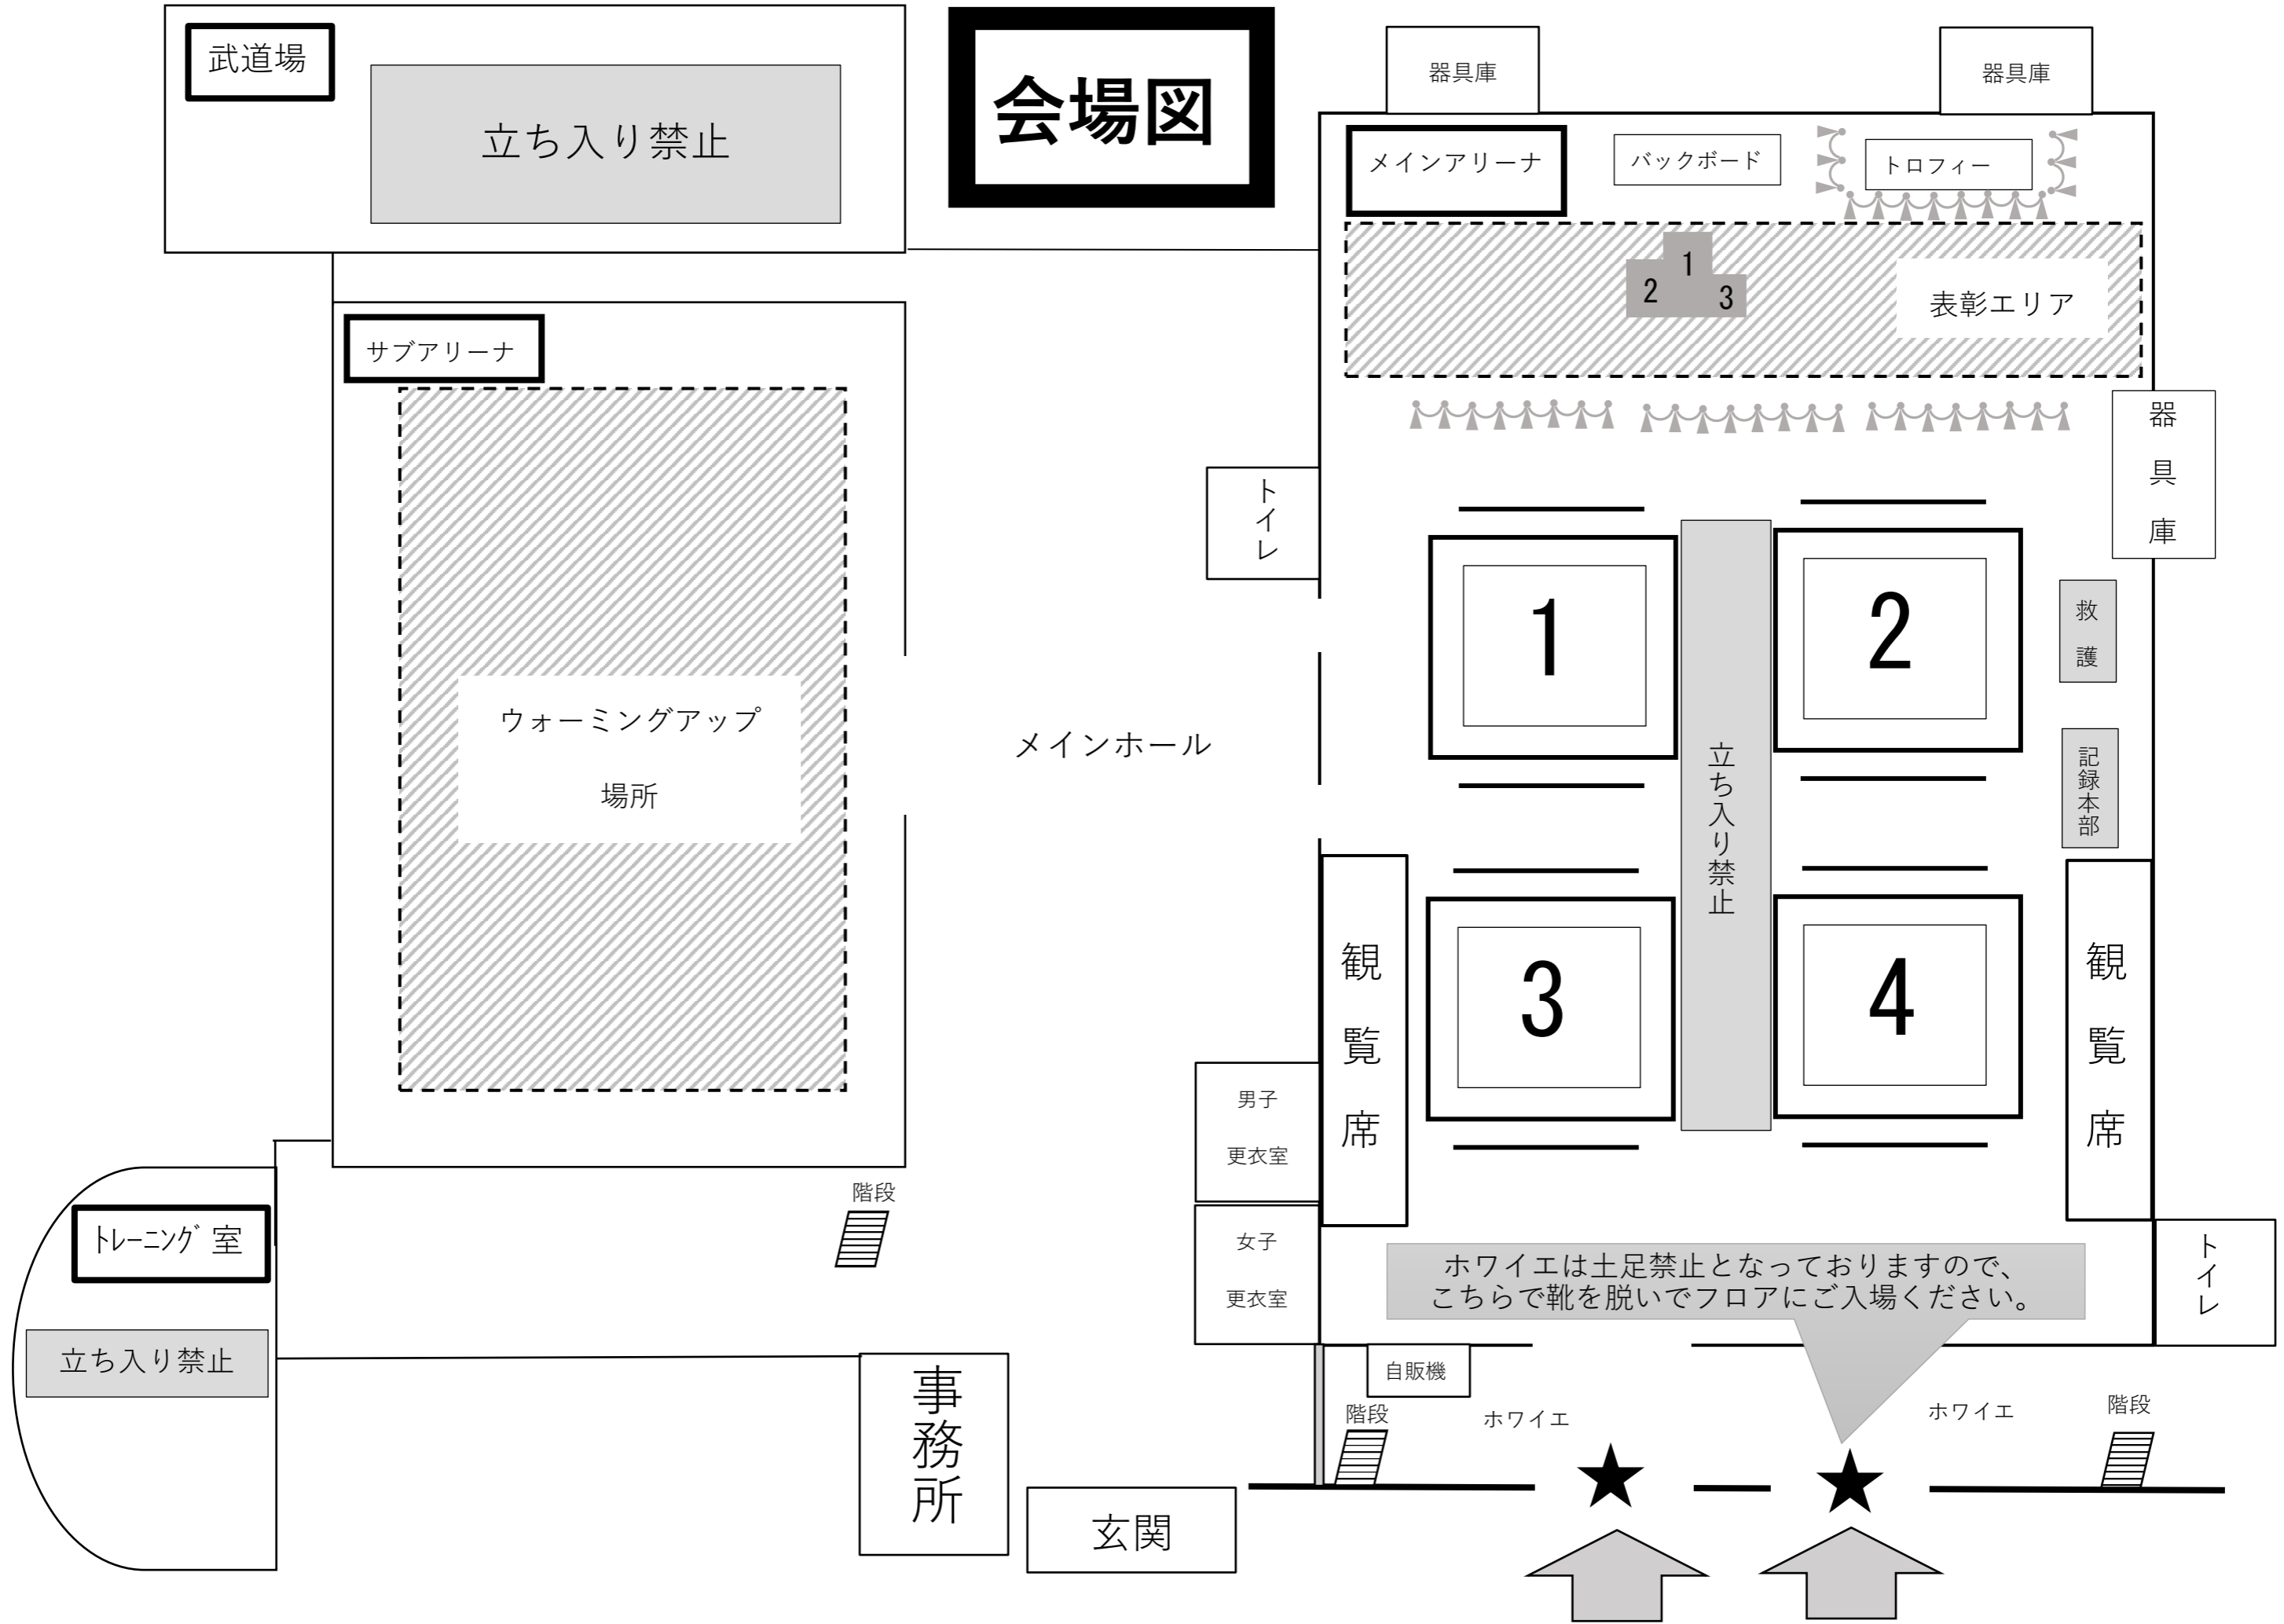

# 会場図

武道場

立ち入り禁止

サブアリーナ

ウォーミングアップ  
場所

トレーニング室

立ち入り禁止

事務所

玄関

メインホール

男子  
更衣室

女子  
更衣室

自販機

ホワイエ

ホワイエ

トイレ

観  
覧  
席

1

2

3

4

立ち入り禁止

救  
護

記  
録  
本  
部

観  
覧  
席

ト  
イ  
レ

器具庫

器具庫

メインアリーナ

バックボード

トロフィー

1  
2 3